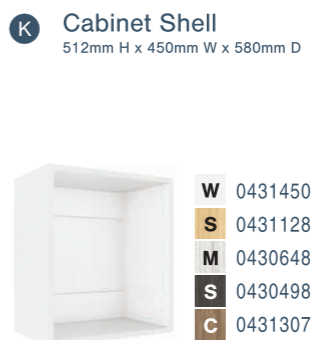

STEP 4 Accessories

D Door - Left
600mm W x 2048mm H

W 0430565
S 0430519
M 0430624
S 0430782
C 0431182

E Shelves - 2 Pack
450mm W x 580mm D

W 0430943
S 0430703
M 0430571
S 0431031
C 0430787

G Door - Right
450mm W x 512mm H

W 0430783
S 0430738
M 0430541
S 0431256
C 0430833

STEP 1 Cabinet Shell

H Cabinet Shell
1024mm H x 900mm W x 580mm D

W 0430619
S 0431247
M 0430831
S 0430695
C 0430467

J Cabinet Shell
512mm H x 900mm W x 580mm D

W 0431416
S 0431192
M 0430866
S 0430716
C 0431362

I Cabinet Shell
1024mm H x 450mm W x 580mm D

W 0430540
S 0431051
M 0430758
S 0430620
C 0430579

K Cabinet Shell
512mm H x 450mm W x 580mm D

W 0431450
S 0431128
M 0430648
S 0430498
C 0431307