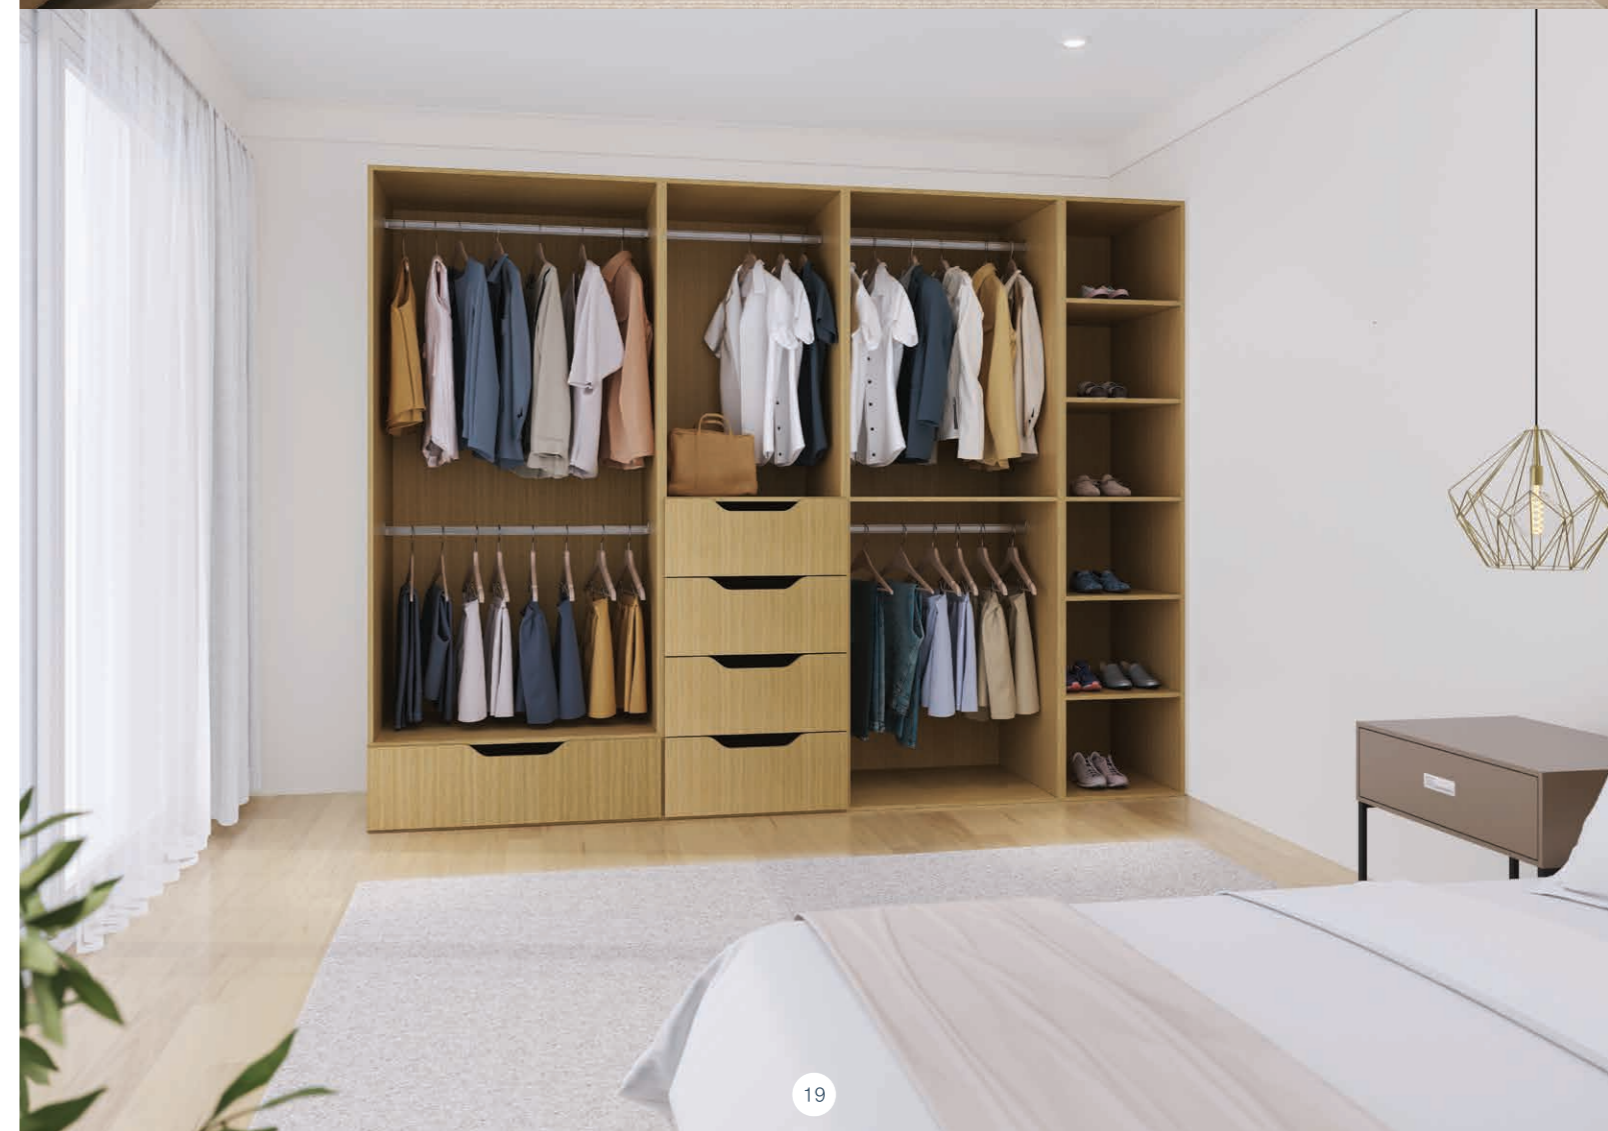

ACTUAL WIDTH 718mm

B 0431232
S 0431022
W 0431317

900mm

ACTUAL WIDTH 868mm

B 0431268
S 0431266
W 0431331

Shop the Look – Master Bedroom

STEP 1 Choose your Cabinet Shell

Cabinet Shell
2048mm H
600mm W
580mm D